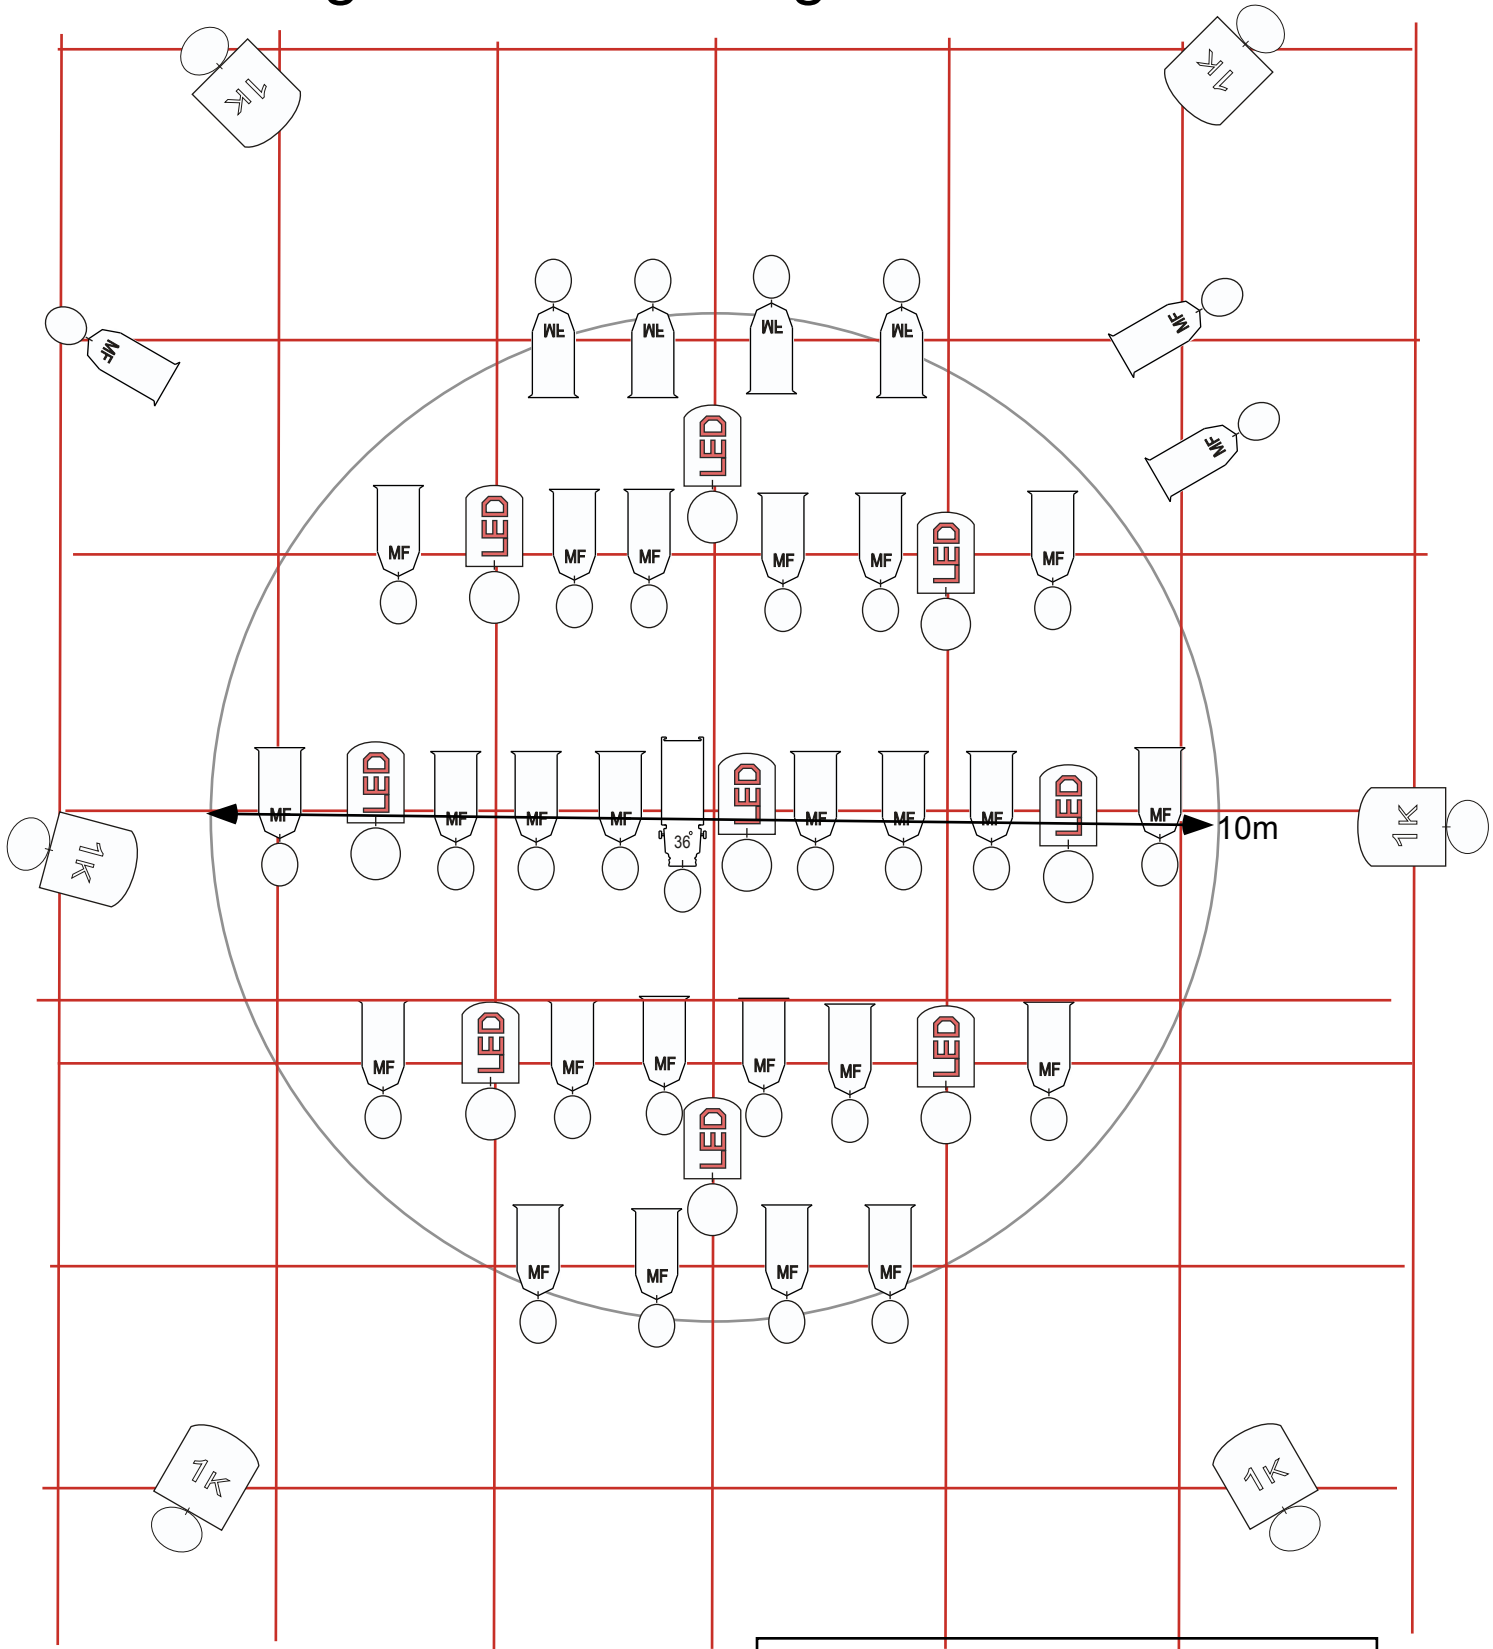

# Anat Grigorio - on the edge

	PC 1000
	PAR 64 CP 62
	LED RGB
	ETC